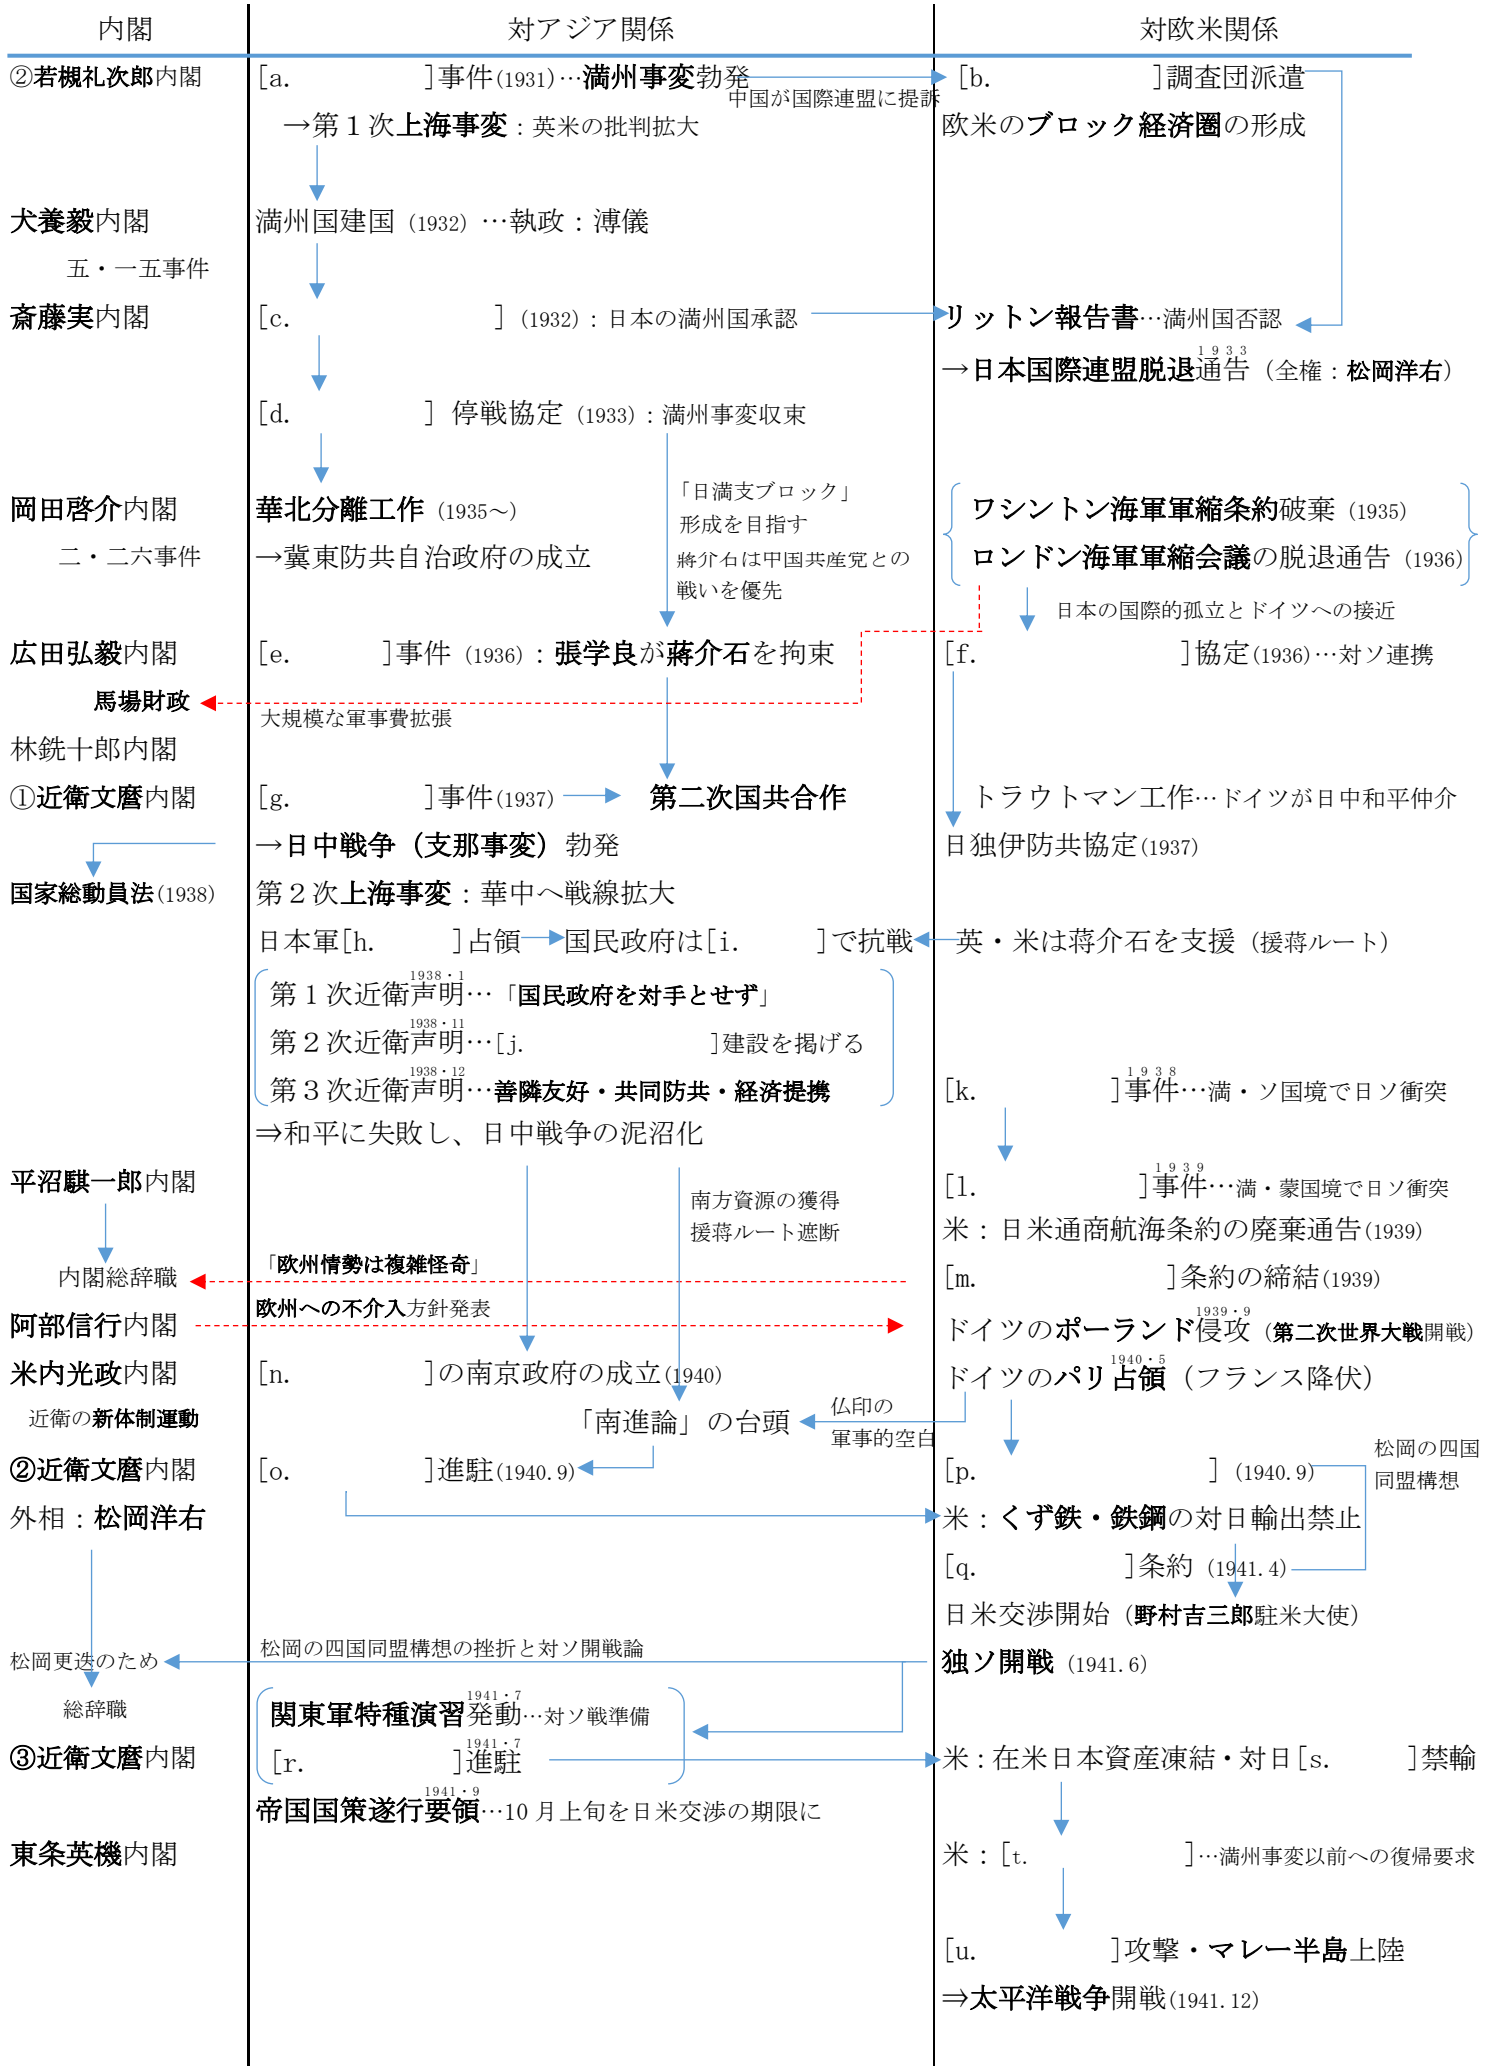

フローシート 満州事変から太平洋戦争開戦までの対外関係

Copyright © 2024 流れが分かる日本史教室

フローシート 満州事変から太平洋戦争開戦までの対外関係

Copyright © 2024 流れが分かる日本史教室